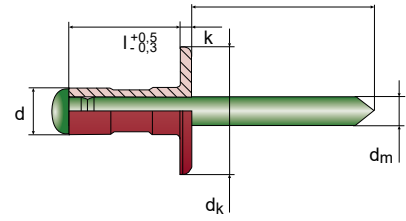

# OPTO® Mehrbereichsblindniet

Aluminium

Edelstahl A2

Großkopf | offen

EN AW-5052 [AlMg2,5]

d	l <sup>+1</sup>		Nr.	
<b>4,8</b>	10,3	1,6 - 6,4	10672048103	500
	16,9	6,4 - 12,7	10672048169	500
	24,8	12,7 - 19,8	10672048248	250

**dk 16,0**   **dm 2,8**   **k 1,8**   4,9 mm   1530 N   2300 N