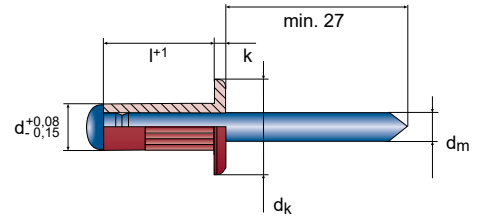

# OPTO® Multigrip Blind Rivet -grooved-

Aluminium Steel galvanized

Dome Head | open

CAD  
DATA  
ONLINE

Series  
**600**

EN AW-5052 [AlMg2,5]

d	l <sup>+1</sup>	$\frac{d}{k}$	No.	
<b>4,0</b>	9,5	1,2 - 6,4	10600040095/1020	500

dk 7,9    dm 2,3    k 1,2    4,1 mm    1140 N    1670 N